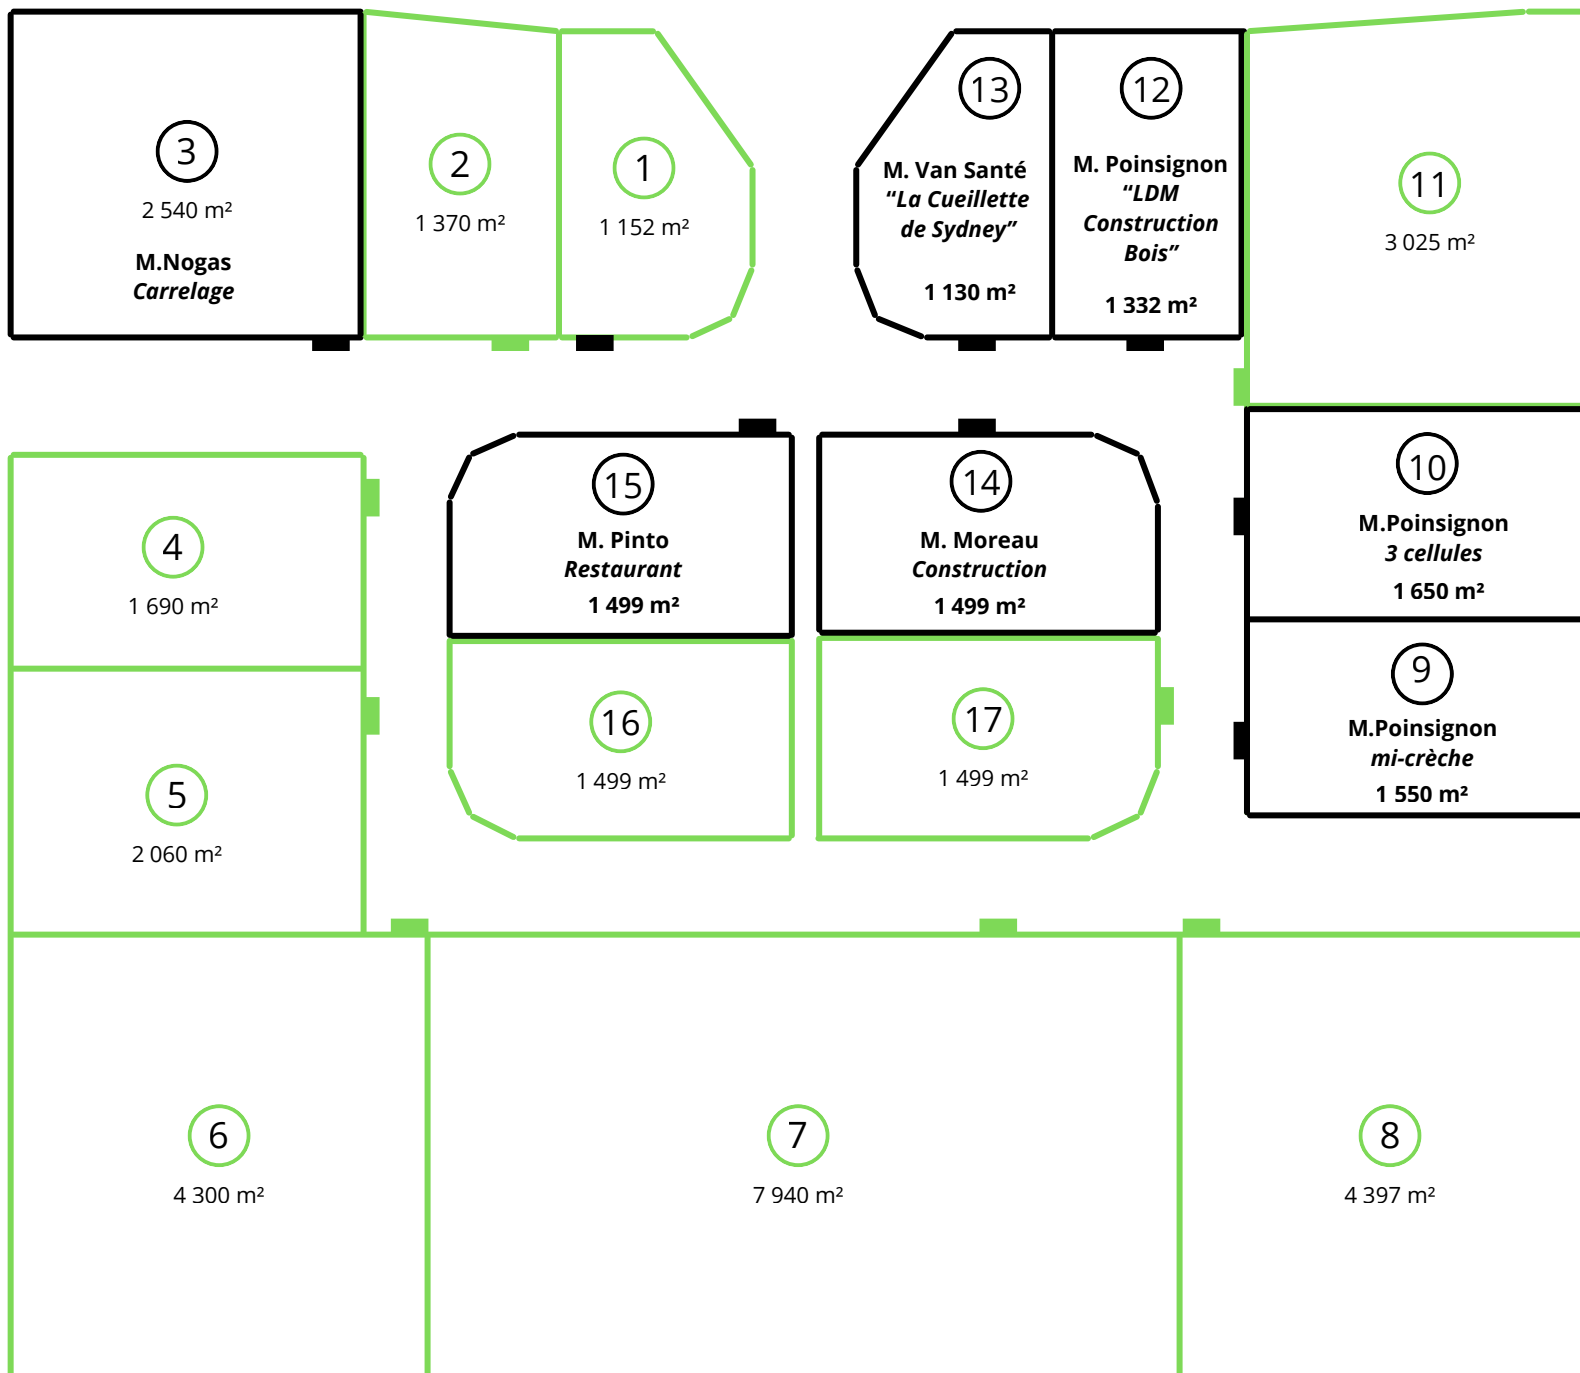

ZAE DE BRIENNE-SUR-AISNE

VERS REIMS

RD 966

VERS BRIENNE-SUR-AISNE

○ Lot occupé

○ Lot réservé

○ Lot disponible

Prix du lot au m² :

- Lots 1, 2, 3, 11, 12, 13 :
25 € le m²
- Lots 4, 5, 6, 7, 8, 9, 10, 16, 17 :
21 € le m²

Surface totale = 40 132 m²

Surface non disponible = 11 173 m²

Surface disponible = 28 959 m²